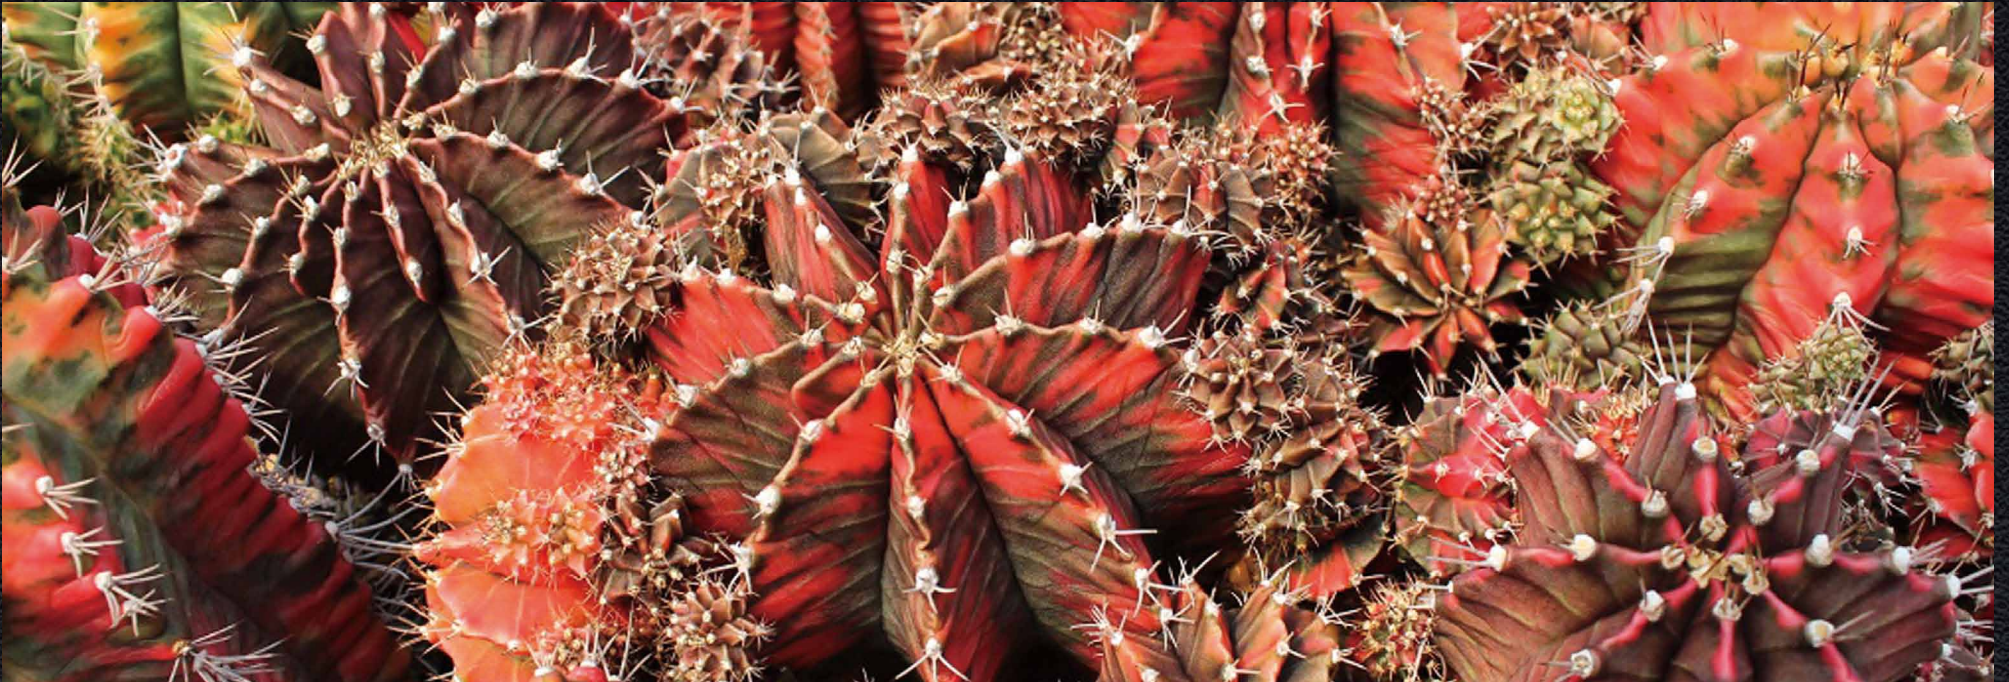

PETCHTAMSEE

Hybrid *Gymnocalycium* from Thailand

PETCH (ダイヤモンド・宝石) + **TAM** (塗る + <SEE>色)

PETCHTAMSEE (ペッチタムシー / 彩られた宝石)

ペッチタムシー
〈PETCHTAMSEE〉とは

ギムノカリキウム属のハイブリッド種を生産するタイの農場の名前です。このペッチタムシー農場で栽培されているギムノカリキウムは、実生による育種・増殖をされており、その表面は、濃緑色や赤色・黄色など鮮やかな色彩の斑が入り、幾何学的な模様で発色する大変美しいサボテンです。趣味家の間でうわさが広がり、ペッチタムシーは、一種のブランドのように扱われています。ただし、生産元のタイから海外へ輸出されることはほとんどなく、非常に希少で入手が困難なサボテンでもあります。